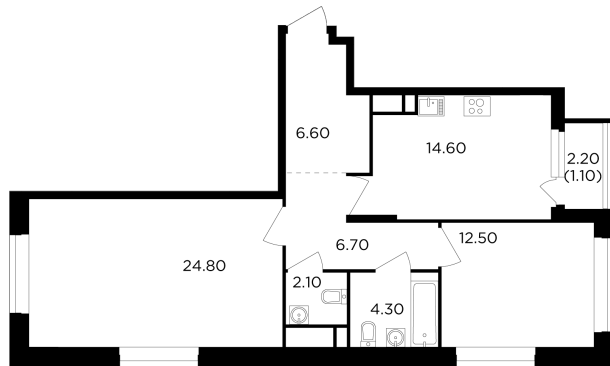

Планировка

С мебелью

+7 (495) 500-00-04

ingrad.ru

2-комн. квартира №574, 72.7м²

ЖК Филатов Луг,
Корпус 6, Секция 6, Этаж 17 из 19

16 240 000₽

223 358₽/м²

● м. «Саларьево»

Отделка

Без отделки

Ввод

IV квартал 2026

На этаже

На генплане

Квартира
на сайте