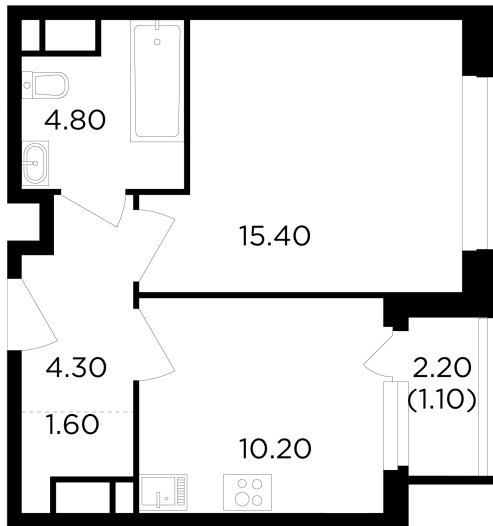

Планировка

С мебелью

+7 (495) 500-00-04

ingrad.ru

1-комн. квартира №573, 37.4м²

ЖК Филатов Луг,
Корпус 6, Секция 6, Этаж 17 из 19

10 300 000₽

275 212₽/м²

● м. «Саларьево»

Отделка

Без отделки

Ввод

IV квартал 2026

На этаже

На генплане

Квартира
на сайте