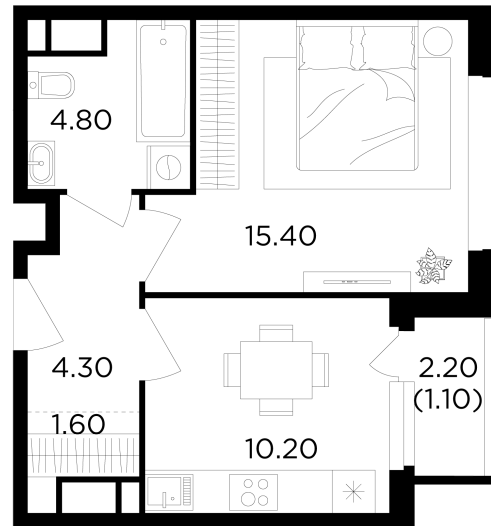

Планировка

С мебелью

+7 (495) 500-00-04

ingrad.ru

1-комн. квартира №573, 37.4м²

ЖК Филатов Луг,
Корпус 6, Секция 6, Этаж 17 из 19

10 300 000₽

275 212₽/м²

● м. «Саларьево»

Отделка

Без отделки

Ввод

IV квартал 2026

На этаже

На генплане

Квартира
на сайте