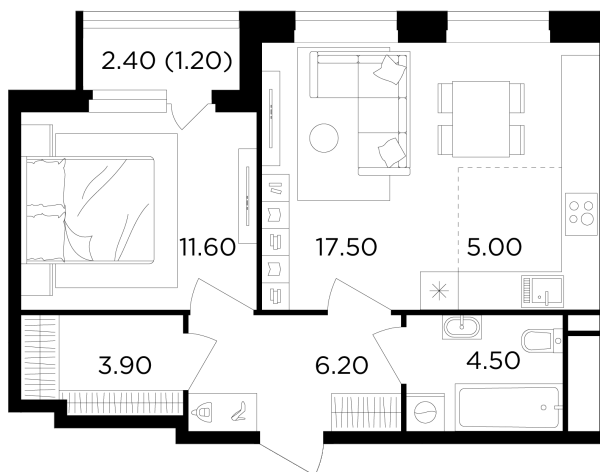

Планировка

С мебелью

+7 (495) 500-00-04

ingrad.ru

2-комн. квартира №571, 49.9м²

ЖК Филатов Луг,
Корпус 6, Секция 6, Этаж 16 из 19

12 740 000₽

255 208₽/м²

● м. «Саларьево»

Отделка

Без отделки

Ввод

IV квартал 2026

На этаже

На генплане

Квартира
на сайте