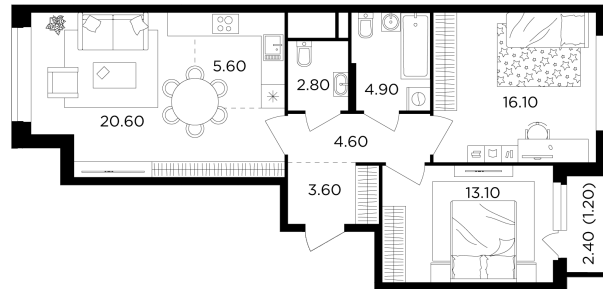

Планировка

С мебелью

+7 (495) 500-00-04

ingrad.ru

3-комн. квартира №570, 72.5м²

ЖК Филатов Луг,
Корпус 6, Секция 6, Этаж 16 из 19

16 180 000₽

223 044₽/м²

● м. «Саларьево»

Отделка

Без отделки

Ввод

IV квартал 2026

На этаже

На генплане

Квартира
на сайте