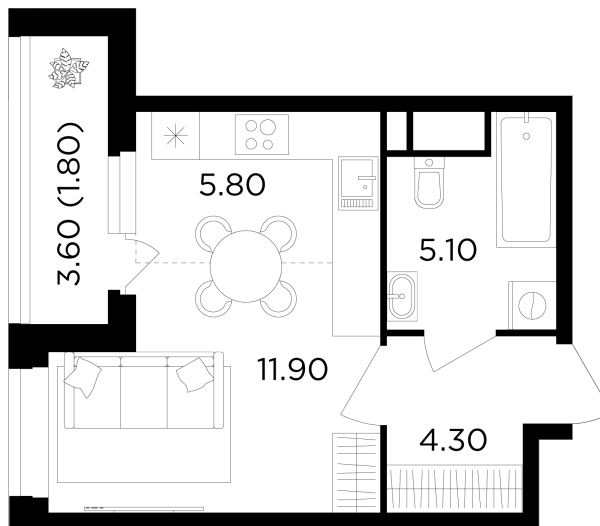

## Планировка

## С мебелью

+7 (495) 500-00-04

[ingrad.ru](http://ingrad.ru)

**Студия №569, 28.9м<sup>2</sup>**

ЖК Филатов Луг,  
Корпус 6, Секция 6, Этаж 16 из 19

**8 580 000₽**

296 586₽/м<sup>2</sup>

● м. «Саларьево»