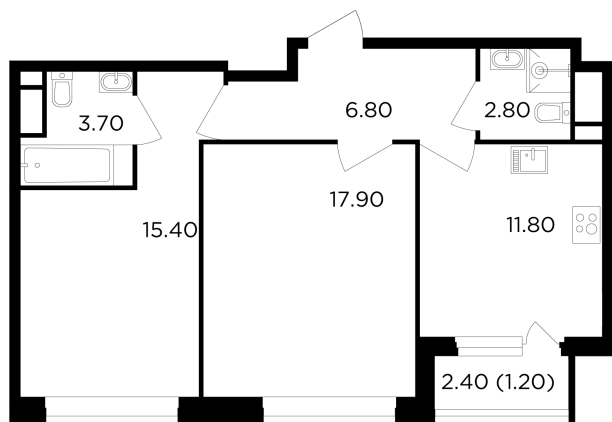

Планировка

С мебелью

+7 (495) 500-00-04

ingrad.ru

2-комн. квартира №568, 59.6м²

ЖК Филатов Луг,
Корпус 6, Секция 6, Этаж 16 из 19

13 650 000₽

228 943₽/м²

● м. «Саларьево»

Отделка

Без отделки

Ввод

IV квартал 2026

На этаже

На генплане

Квартира
на сайте