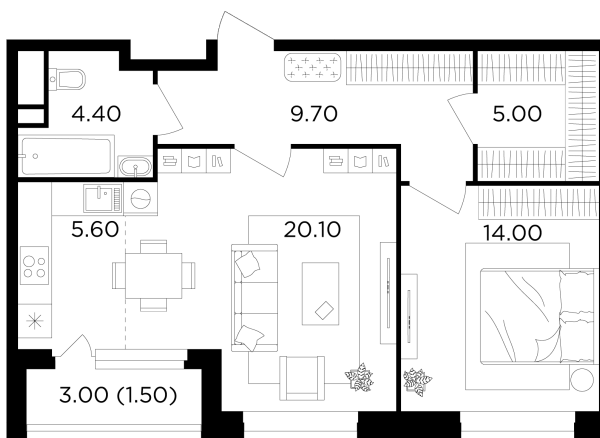

## Планировка

## С мебелью

+7 (495) 500-00-04

[ingrad.ru](http://ingrad.ru)

**2-комн. квартира №566, 60.3м<sup>2</sup>**

ЖК Филатов Луг,  
Корпус 6, Секция 6, Этаж 16 из 19

**13 660 000₽**

226 382₽/м<sup>2</sup>

● м. «Саларьево»