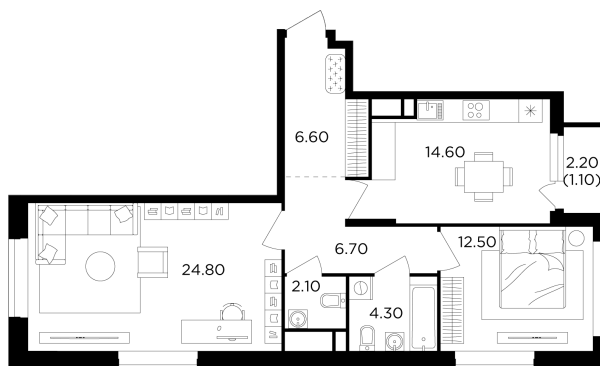

## Планировка

## С мебелью

+7 (495) 500-00-04

[ingrad.ru](http://ingrad.ru)

**2-комн. квартира №565, 72.7м<sup>2</sup>**

ЖК Филатов Луг,  
Корпус 6, Секция 6, Этаж 16 из 19

**16 200 000₽**

222 807₽/м<sup>2</sup>

● м. «Саларьево»

Отделка

Без отделки

Ввод

IV квартал 2026