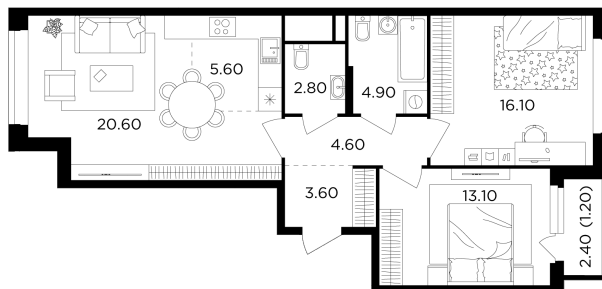

Планировка

С мебелью

+7 (495) 500-00-04

ingrad.ru

3-комн. квартира №561, 72.5м²

ЖК Филатов Луг,
Корпус 6, Секция 6, Этаж 15 из 19

16 140 000₽

222 491₽/м²

● м. «Саларьево»

Отделка

Без отделки

Ввод

IV квартал 2026

На этаже

На генплане

Квартира
на сайте