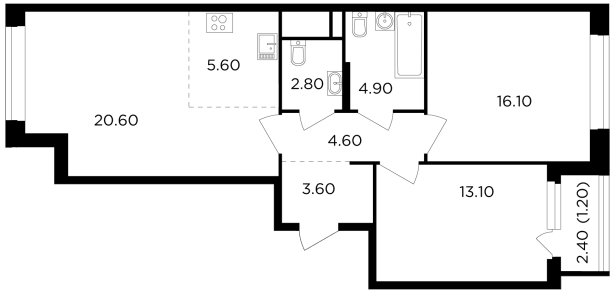

Планировка

С мебелью

+7 (495) 500-00-04

ingrad.ru

3-комн. квартира №561, 72.5м²

ЖК Филатов Луг,
Корпус 6, Секция 6, Этаж 15 из 19

16 036 137₽

221 188₽/м²

● Саларьево

Отделка

Без отделки

Ввод

IV квартал 2026

На этаже

На генплане

Квартира
на сайте