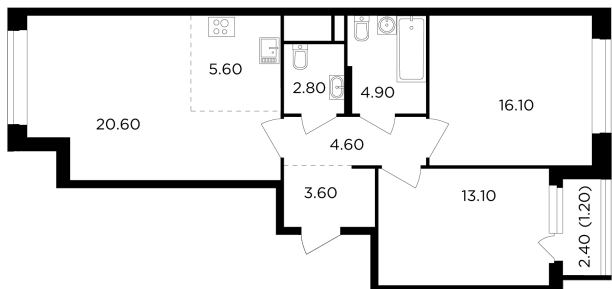

Планировка

С мебелью

+7 (495) 500-00-04

ingrad.ru

3-комн. квартира №561, 72.5м²

ЖК Филатов Луг,
Корпус 6, Секция 6, Этаж 15 из 19

16 140 000₽

222 491₽/м²

● м. «Саларьево»

Отделка

Без отделки

Ввод

IV квартал 2026

На этаже

На генплане

Квартира
на сайте