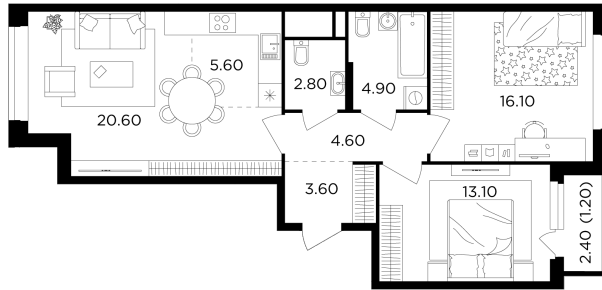

Планировка

С мебелью

+7 (495) 500-00-04

ingrad.ru

3-комн. квартира №561, 72.5м²

ЖК Филатов Луг,
Корпус 6, Секция 6, Этаж 15 из 19

16 036 137₽

221 188₽/м²

● Саларьево

Отделка

Без отделки

Ввод

IV квартал 2026

На этаже

На генплане

Квартира
на сайте