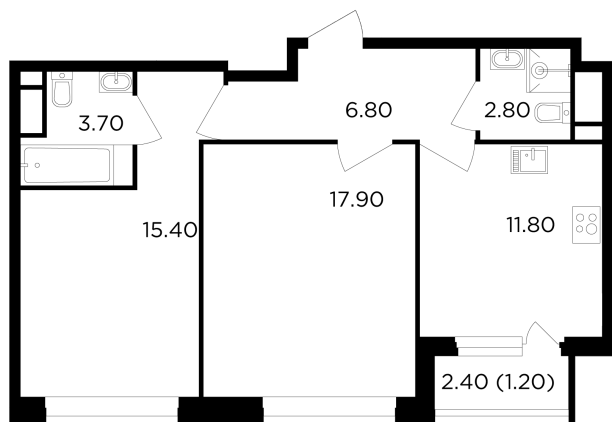

## С мебелью

+7 (495) 500-00-04

[ingrad.ru](http://ingrad.ru)

**2-комн. квартира №559, 59.6м<sup>2</sup>**

ЖК Филатов Луг,  
Корпус 6, Секция 6, Этаж 15 из 19

**13 620 000₽**

228 377₽/м<sup>2</sup>

● м. «Саларьево»