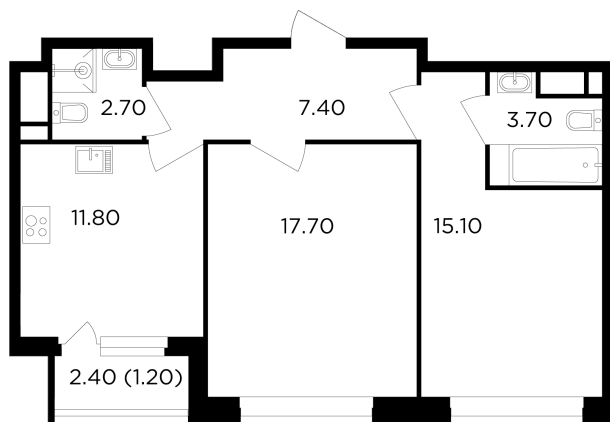

Планировка

С мебелью

+7 (495) 500-00-04

ingrad.ru

2-комн. квартира №558, 59.6м²

ЖК Филатов Луг,
Корпус 6, Секция 6, Этаж 15 из 19

13 620 000₽

228 377₽/м²

● м. «Саларьево»

Отделка

Без отделки

Ввод

IV квартал 2026

На этаже

На генплане

Квартира
на сайте