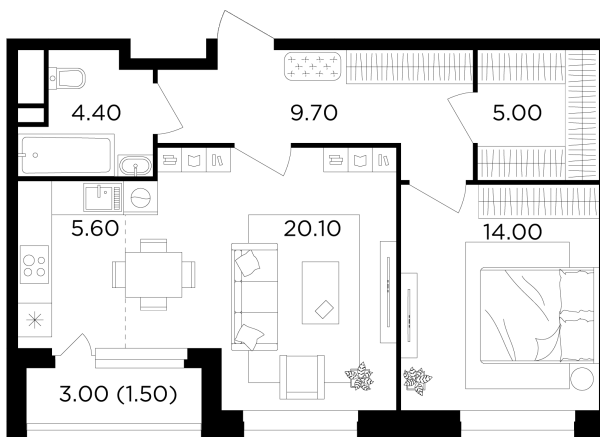

Планировка

С мебелью

+7 (495) 500-00-04

ingrad.ru

2-комн. квартира №557, 60.3м²

ЖК Филатов Луг,
Корпус 6, Секция 6, Этаж 15 из 19

13 620 000₽

225 822₽/м²

● м. «Саларьево»

Отделка

Без отделки

Ввод

IV квартал 2026

На этаже

На генплане

Квартира
на сайте