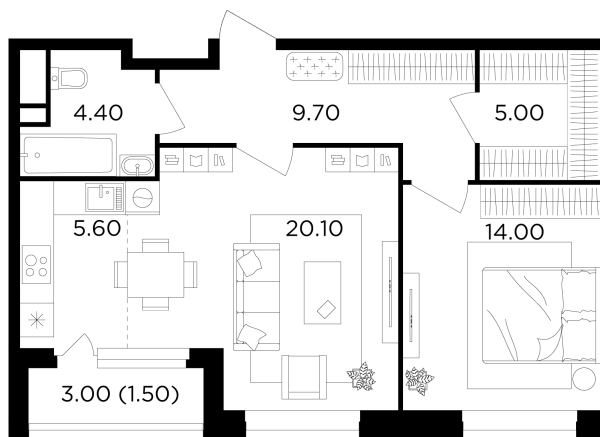

## Планировка

## С мебелью

+7 (495) 500-00-04

[ingrad.ru](http://ingrad.ru)

**2-комн. квартира №557, 60.3м<sup>2</sup>**

ЖК Филатов Луг,  
Корпус 6, Секция 6, Этаж 15 из 19

**13 537 295₽**

224 499₽/м<sup>2</sup>

● Саларьево