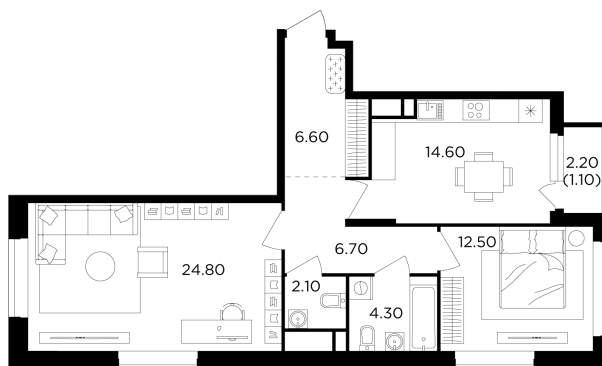

## Планировка

## С мебелью

+7 (495) 500-00-04

[ingrad.ru](http://ingrad.ru)

**2-комн. квартира №556, 72.7м<sup>2</sup>**

ЖК Филатов Луг,  
Корпус 6, Секция 6, Этаж 15 из 19

**16 160 000₽**

222 255₽/м<sup>2</sup>

● м. «Саларьево»

Отделка

Без отделки

Ввод

IV квартал 2026