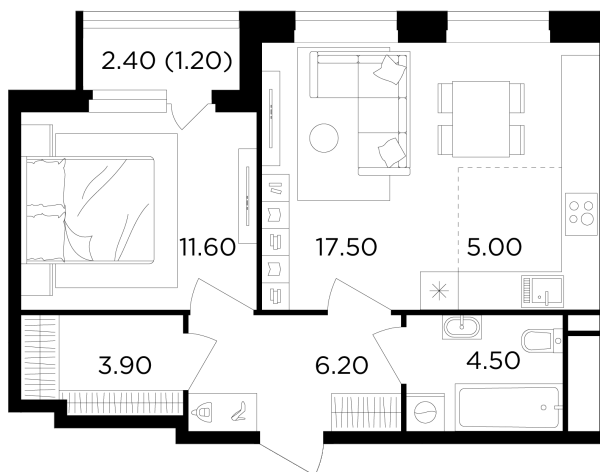

## Планировка

## С мебелью

+7 (495) 500-00-04

[ingrad.ru](http://ingrad.ru)

**2-комн. квартира №553, 49.9м<sup>2</sup>**

ЖК Филатов Луг,  
Корпус 6, Секция 6, Этаж 14 из 19

**12 460 000₽**

249 626₽/м<sup>2</sup>

● м. «Саларьево»