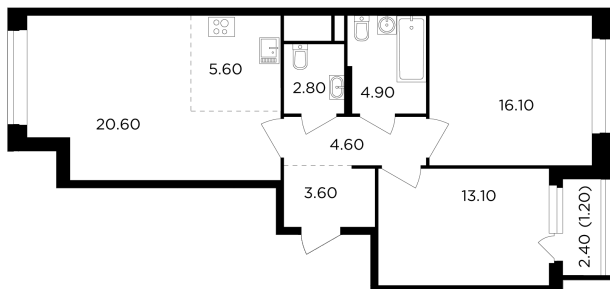

## Планировка

## С мебелью

+7 (495) 500-00-04

[ingrad.ru](http://ingrad.ru)

**3-комн. квартира №552, 72.5м<sup>2</sup>**

ЖК Филатов Луг,  
Корпус 6, Секция 6, Этаж 14 из 19

**16 100 000₽**

221 939₽/м<sup>2</sup>

● м. «Саларьево»