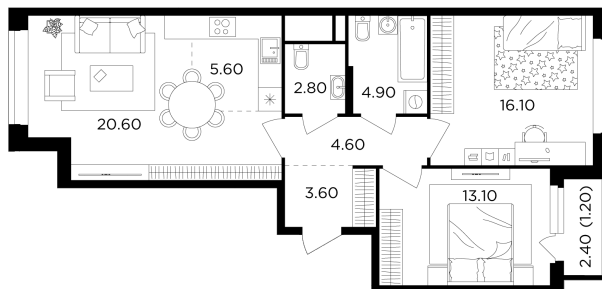

## Планировка

## С мебелью

+7 (495) 500-00-04

[ingrad.ru](http://ingrad.ru)

**3-комн. квартира №552, 72.5м<sup>2</sup>**

ЖК Филатов Луг,  
Корпус 6, Секция 6, Этаж 14 из 19

**16 100 000₽**

221 939₽/м<sup>2</sup>

● м. «Саларьево»