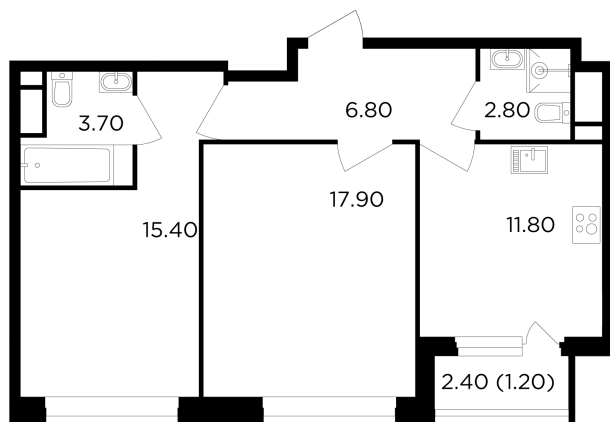

Планировка

С мебелью

+7 (495) 500-00-04

ingrad.ru

2-комн. квартира №550, 59.6м²

ЖК Филатов Луг,
Корпус 6, Секция 6, Этаж 14 из 19

13 580 000₽

227 810₽/м²

● м. «Саларьево»

Отделка

Без отделки

Ввод

IV квартал 2026

На этаже

На генплане

Квартира
на сайте