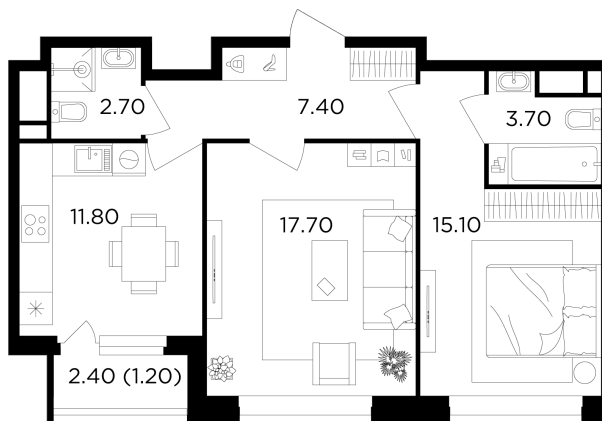

Планировка

С мебелью

+7 (495) 500-00-04

ingrad.ru

2-комн. квартира №549, 59.6м²

ЖК Филатов Луг,
Корпус 6, Секция 6, Этаж 14 из 19

13 580 000₽

227 810₽/м²

● м. «Саларьево»

Отделка

Без отделки

Ввод

IV квартал 2026

На этаже

На генплане

Квартира
на сайте