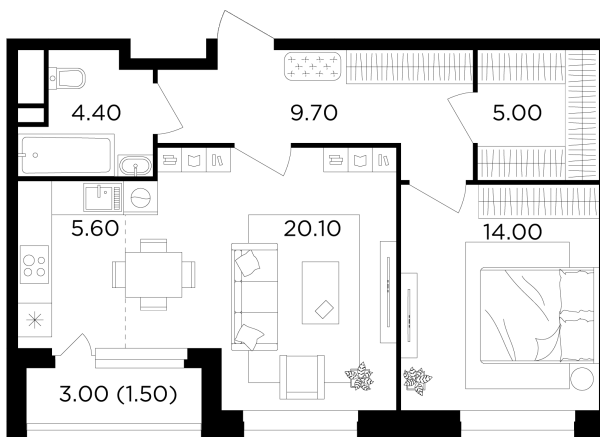

Планировка

С мебелью

+7 (495) 500-00-04

ingrad.ru

2-комн. квартира №548, 60.3м²

ЖК Филатов Луг,
Корпус 6, Секция 6, Этаж 14 из 19

13 590 000₽

225 262₽/м²

● м. «Саларьево»

Отделка

Без отделки

Ввод

IV квартал 2026

На этаже

На генплане

Квартира
на сайте