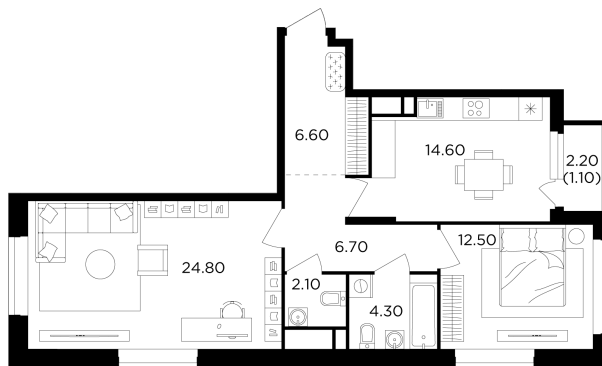

Планировка

С мебелью

+7 (495) 500-00-04

ingrad.ru

2-комн. квартира №547, 72.7м²

ЖК Филатов Луг,
Корпус 6, Секция 6, Этаж 14 из 19

16 120 000₽

221 704₽/м²

● м. «Саларьево»

Отделка

Без отделки

Ввод

IV квартал 2026

На этаже

На генплане

Квартира
на сайте