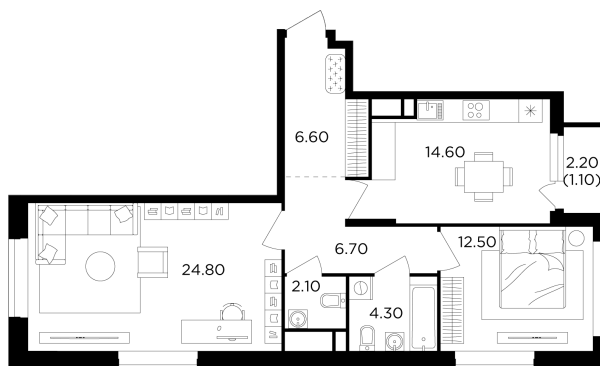

## Планировка

## С мебелью

+7 (495) 500-00-04

[ingrad.ru](http://ingrad.ru)

**2-комн. квартира №547, 72.7м<sup>2</sup>**

ЖК Филатов Луг,  
Корпус 6, Секция 6, Этаж 14 из 19

**16 096 968₽**

221 416₽/м<sup>2</sup>

● М Саларьево

Отделка

Без отделки

Ввод

IV квартал 2026