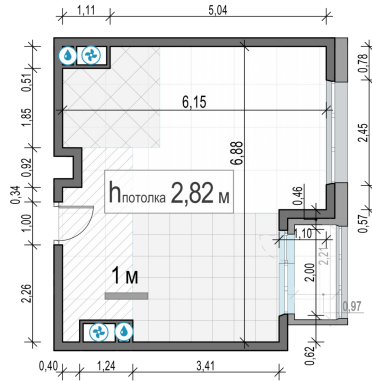

Планировка

С мебелью

1-комн. квартира №546, 37.4м²

Корпус 6, Секция 6, Этаж 14 из 19

11 090 000₽
296 525₽/м²

● м. «Саларьево»

Отделка

Без отделки

Ввод

IV квартал 2026

Лоджия

На этаже

На генплане

Квартира
на сайте