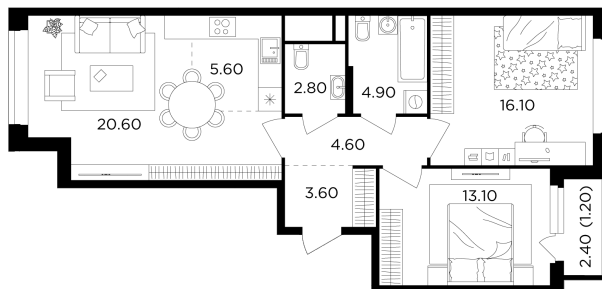

Планировка

С мебелью

+7 (495) 500-00-04

ingrad.ru

3-комн. квартира №543, 72.5м²

ЖК Филатов Луг,
Корпус 6, Секция 6, Этаж 13 из 19

16 060 000₽

221 387₽/м²

● м. «Саларьево»

Отделка

Без отделки

Ввод

IV квартал 2026

На этаже

На генплане

Квартира
на сайте