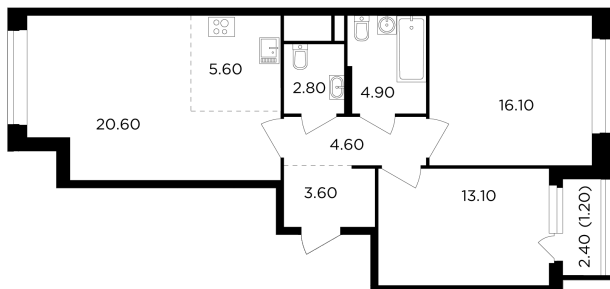

Планировка

С мебелью

+7 (495) 500-00-04

ingrad.ru

3-комн. квартира №543, 72.5м²

ЖК Филатов Луг,
Корпус 6, Секция 6, Этаж 13 из 19

16 060 000₽

221 387₽/м²

● м. «Саларьево»

Отделка

Без отделки

Ввод

IV квартал 2026

На этаже

На генплане

Квартира
на сайте