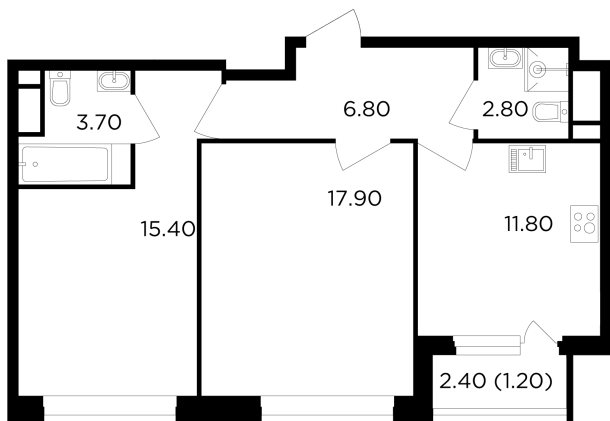

Планировка

С мебелью

+7 (495) 500-00-04

ingrad.ru

2-комн. квартира №541, 59.6м²

ЖК Филатов Луг,
Корпус 6, Секция 6, Этаж 13 из 19

13 464 415₽

225 913₽/м²

● Саларьево

Отделка

Без отделки

Ввод

IV квартал 2026

На этаже

На генплане

Квартира
на сайте