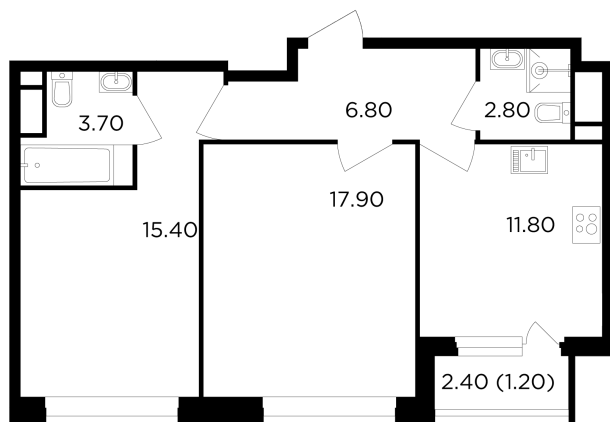

Планировка

С мебелью

+7 (495) 500-00-04

ingrad.ru

2-комн. квартира №541, 59.6м²

ЖК Филатов Луг,
Корпус 6, Секция 6, Этаж 13 из 19

13 550 000₽

227 243₽/м²

● м. «Саларьево»

Отделка

Без отделки

Ввод

IV квартал 2026

На этаже

На генплане

Квартира
на сайте