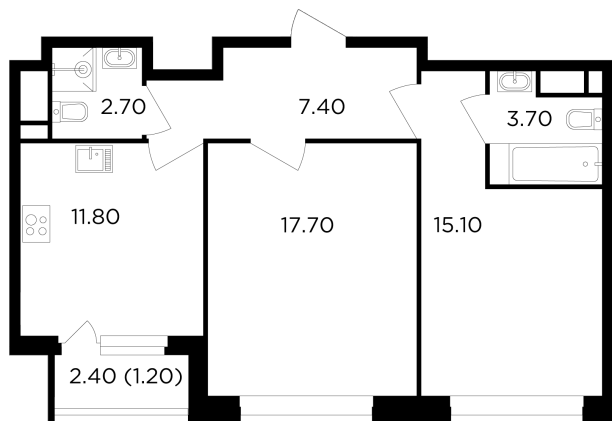

Планировка

С мебелью

+7 (495) 500-00-04

ingrad.ru

2-комн. квартира №540, 59.6м²

ЖК Филатов Луг,
Корпус 6, Секция 6, Этаж 13 из 19

13 550 000₽

227 243₽/м²

● м. «Саларьево»

Отделка

Без отделки

Ввод

IV квартал 2026

На этаже

На генплане

Квартира
на сайте