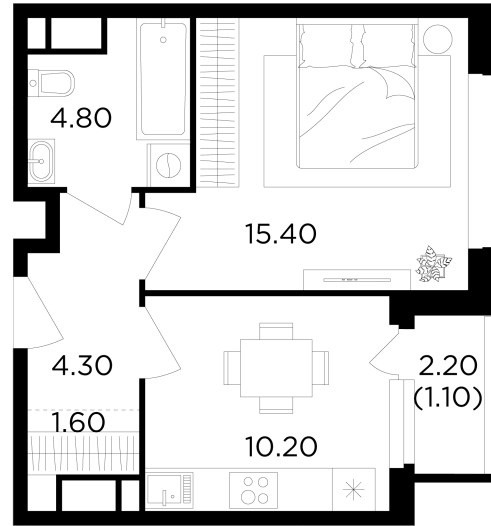

## Планировка

## С мебелью

+7 (495) 500-00-04

[ingrad.ru](http://ingrad.ru)

**1-комн. квартира №537, 37.4м<sup>2</sup>**

ЖК Филатов Луг,  
Корпус 6, Секция 6, Этаж 13 из 19

**10 200 000₽**

272 493₽/м<sup>2</sup>

● м. «Саларьево»