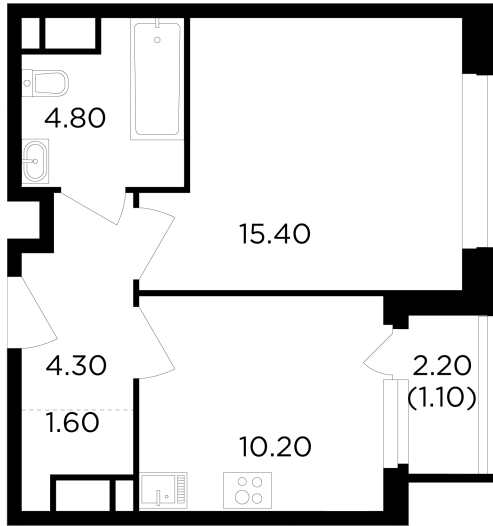

## Планировка

## С мебелью

+7 (495) 500-00-04

[ingrad.ru](http://ingrad.ru)

**1-комн. квартира №537, 37.4м<sup>2</sup>**

ЖК Филатов Луг,  
Корпус 6, Секция 6, Этаж 13 из 19

**10 200 000₽**

272 493₽/м<sup>2</sup>

● м. «Саларьево»