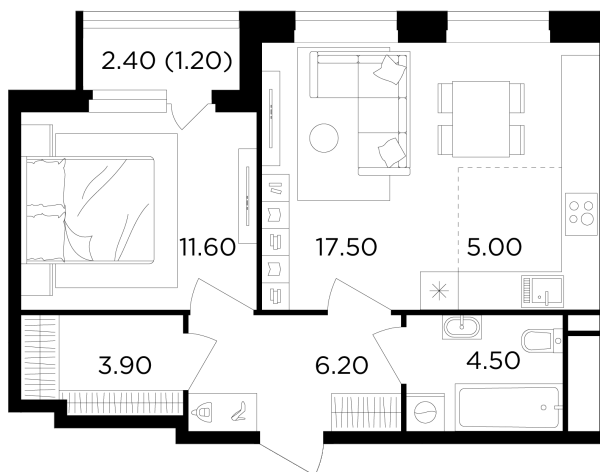

Планировка

С мебелью

+7 (495) 500-00-04

ingrad.ru

2-комн. квартира №535, 49.9м²

ЖК Филатов Луг,
Корпус 6, Секция 6, Этаж 12 из 19

12 400 000₽

248 385₽/м²

● м. «Саларьево»

Отделка

Без отделки

Ввод

IV квартал 2026

На этаже

На генплане

Квартира
на сайте