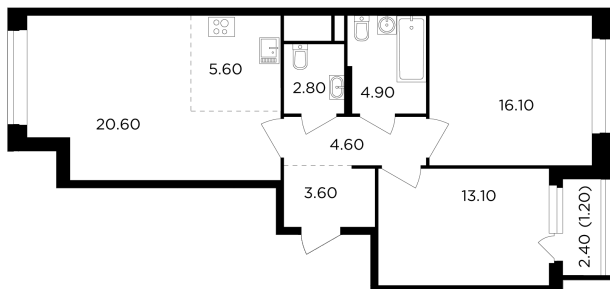

Планировка

С мебелью

+7 (495) 500-00-04

ingrad.ru

3-комн. квартира №534, 72.5м²

ЖК Филатов Луг,
Корпус 6, Секция 6, Этаж 12 из 19

15 989 774₽

220 549₽/м²

● М Саларьево

Отделка

Без отделки

Ввод

IV квартал 2026

На этаже

На генплане

Квартира
на сайте