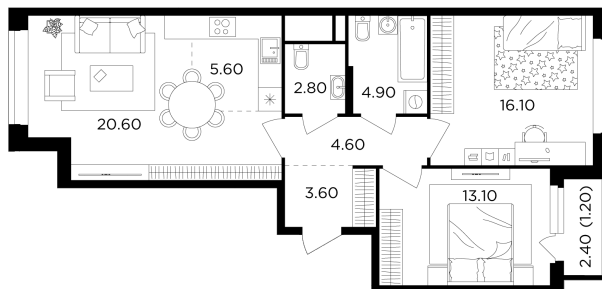

Планировка

С мебелью

+7 (495) 500-00-04

ingrad.ru

3-комн. квартира №534, 72.5м²

ЖК Филатов Луг,
Корпус 6, Секция 6, Этаж 12 из 19

15 989 774₽

220 549₽/м²

● М Саларьево

Отделка

Без отделки

Ввод

IV квартал 2026

На этаже

На генплане

Квартира
на сайте