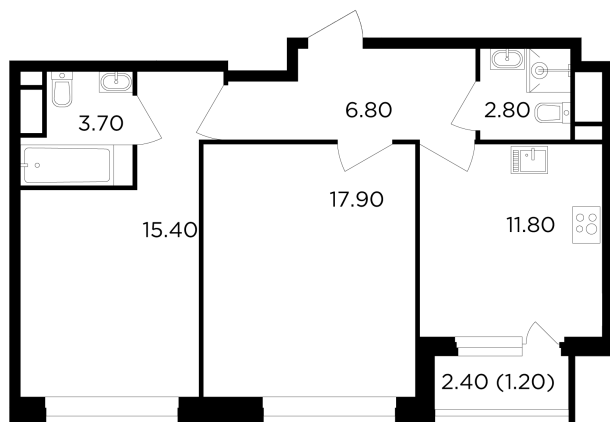

## С мебелью

+7 (495) 500-00-04

[ingrad.ru](http://ingrad.ru)

**2-комн. квартира №532, 59.6м<sup>2</sup>**

ЖК Филатов Луг,  
Корпус 6, Секция 6, Этаж 12 из 19

**13 510 000₽**

226 677₽/м<sup>2</sup>

● м. «Саларьево»