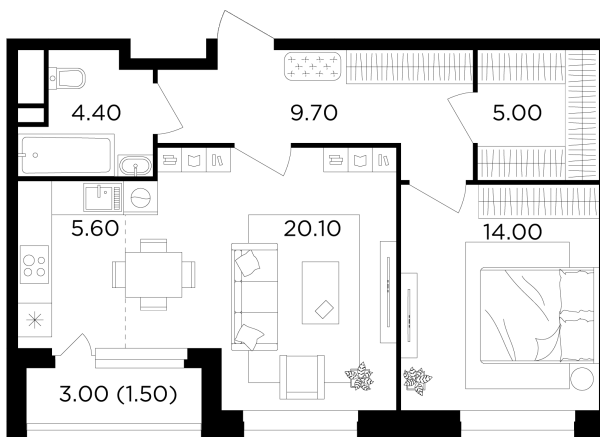

## Планировка

## С мебелью

+7 (495) 500-00-04

[ingrad.ru](http://ingrad.ru)

**2-комн. квартира №530, 60.3м<sup>2</sup>**

ЖК Филатов Луг,  
Корпус 6, Секция 6, Этаж 12 из 19

**13 520 000₽**

224 140₽/м<sup>2</sup>

● м. «Саларьево»