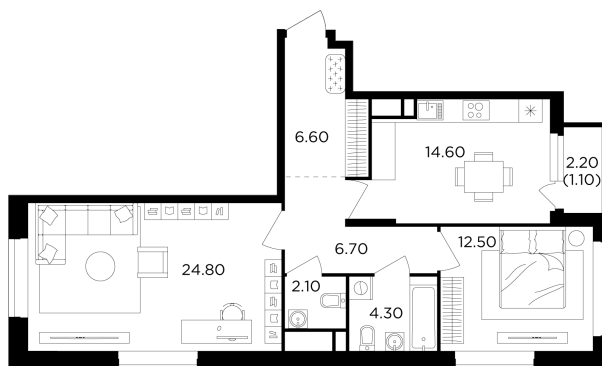

Планировка

С мебелью

+7 (495) 500-00-04

ingrad.ru

2-комн. квартира №529, 72.7м²

ЖК Филатов Луг,
Корпус 6, Секция 6, Этаж 12 из 19

16 040 000₽

220 601₽/м²

● м. «Саларьево»

Отделка

Без отделки

Ввод

IV квартал 2026

На этаже

На генплане

Квартира
на сайте