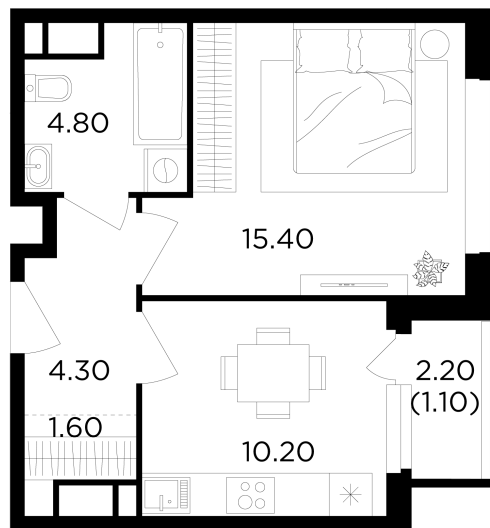

Планировка

С мебелью

+7 (495) 500-00-04

ingrad.ru

1-комн. квартира №528, 37.4м²

ЖК Филатов луг,
Корпус 6, Секция 6, Этаж 12 из 19

9 230 000₽

246 792₽/м²

● м. «Филатов Луг»

Отделка

Без отделки

Ввод

IV квартал 2026

Лоджия

На этаже

На генплане