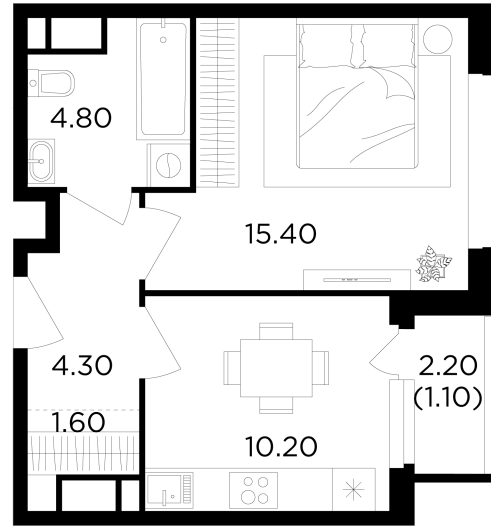

Планировка

С мебелью

+7 (495) 500-00-04

ingrad.ru

1-комн. квартира №528, 37.4м²

ЖК Филатов Луг,
Корпус 6, Секция 6, Этаж 12 из 19

10 170 000₽

271 814₽/м²

● м. «Саларьево»

Отделка

Без отделки

Ввод

IV квартал 2026

На этаже

На генплане

Квартира
на сайте