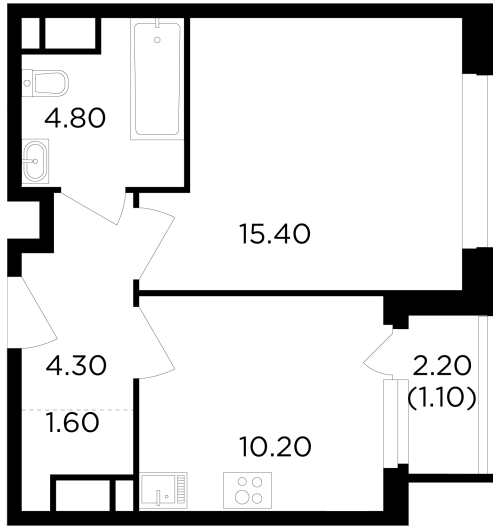

Планировка

С мебелью

+7 (495) 500-00-04

ingrad.ru

1-комн. квартира №528, 37.4м²

ЖК Филатов Луг,
Корпус 6, Секция 6, Этаж 12 из 19

10 170 000₽

271 814₽/м²

● м. «Саларьево»

Отделка

Без отделки

Ввод

IV квартал 2026

На этаже

На генплане

Квартира
на сайте