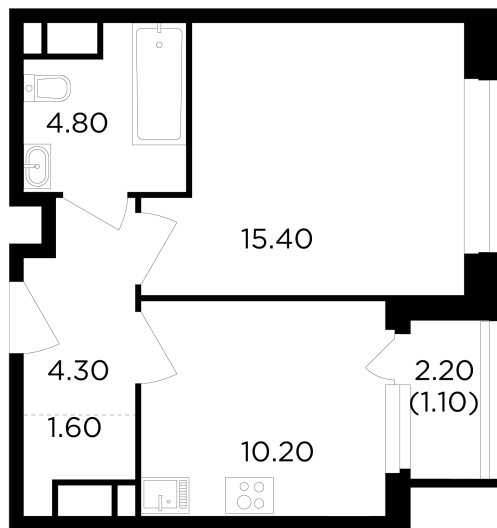

Планировка

С мебелью

+7 (495) 500-00-04

ingrad.ru

1-комн. квартира №528, 37.4м²

ЖК Филатов луг,
Корпус 6, Секция 6, Этаж 12 из 19

9 230 000₽

246 792₽/м²

● м. «Филатов Луг»

Отделка

Без отделки

Ввод

IV квартал 2026

Лоджия

На этаже

На генплане