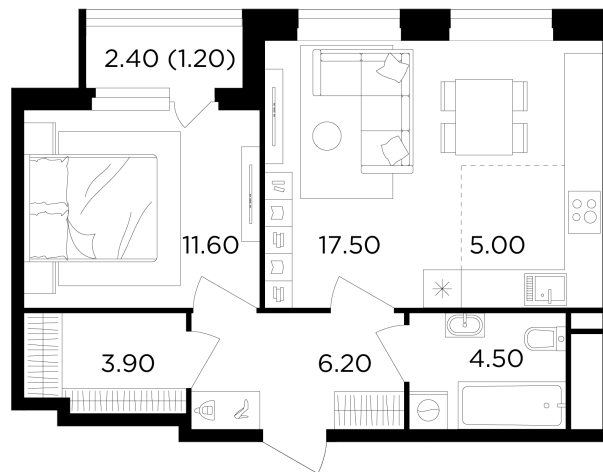

Планировка

С мебелью

+7 (495) 500-00-04

ingrad.ru

2-комн. квартира №526, 49.9м²

ЖК Филатов Луг,
Корпус 6, Секция 6, Этаж 11 из 19

12 257 252₽

245 636₽/м²

● Саларьево

Отделка

Без отделки

Ввод

IV квартал 2026

На этаже

На генплане

Квартира
на сайте