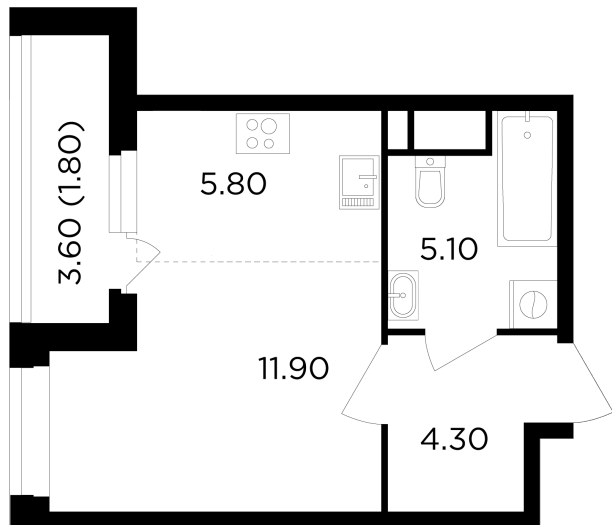

Планировка

С мебелью

+7 (495) 500-00-04

ingrad.ru

Студия №524, 28.9м²

ЖК Филатов Луг,
Корпус 6, Секция 6, Этаж 11 из 19

8 470 000₽

292 917₽/м²

● м. «Саларьево»

Отделка

Без отделки

Ввод

IV квартал 2026

На этаже

На генплане

Квартира
на сайте