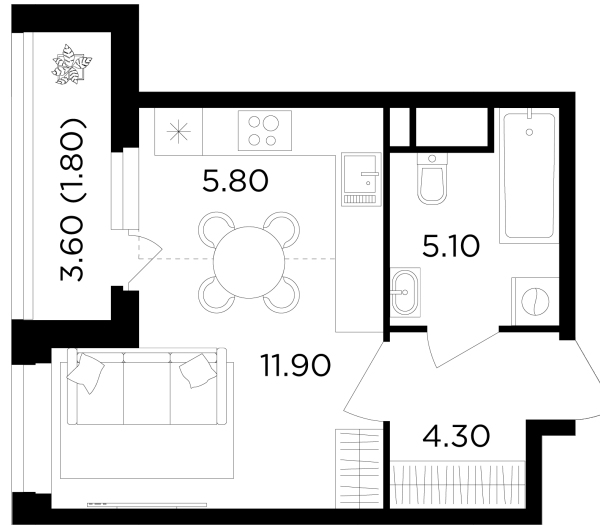

Планировка

С мебелью

+7 (495) 500-00-04

ingrad.ru

Студия №524, 28.9м²

ЖК Филатов Луг,
Корпус 6, Секция 6, Этаж 11 из 19

8 434 534Р

291 852Р/м²

● М Саларьево

Отделка

Без отделки

Ввод

IV квартал 2026

На этаже

На генплане

Квартира
на сайте