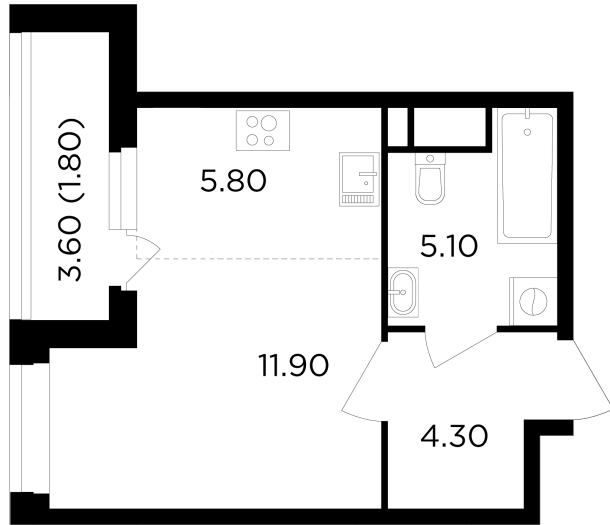

Планировка

С мебелью

+7 (495) 500-00-04

ingrad.ru

Студия №524, 28.9м²

ЖК Филатов Луг,
Корпус 6, Секция 6, Этаж 11 из 19

8 434 534Р

291 852Р/м²

● М Саларьево

Отделка

Без отделки

Ввод

IV квартал 2026

На этаже

На генплане

Квартира
на сайте