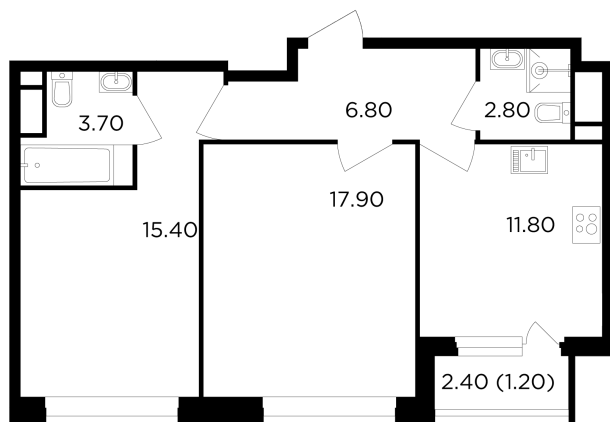

Планировка

С мебелью

+7 (495) 500-00-04

ingrad.ru

2-комн. квартира №523, 59.6м²

ЖК Филатов Луг,
Корпус 6, Секция 6, Этаж 11 из 19

13 480 000₽

226 110₽/м²

● м. «Саларьево»

Отделка

Без отделки

Ввод

IV квартал 2026

На этаже

На генплане

Квартира
на сайте