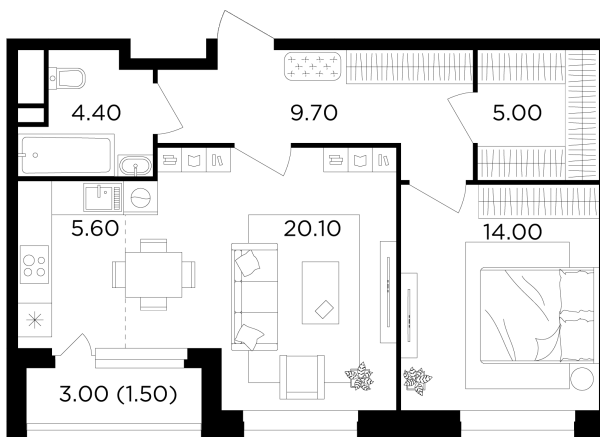

Планировка

С мебелью

+7 (495) 500-00-04

ingrad.ru

2-комн. квартира №521, 60.3м²

ЖК Филатов Луг,
Корпус 6, Секция 6, Этаж 11 из 19

13 490 000₽

223 580₽/м²

● м. «Саларьево»

Отделка

Без отделки

Ввод

IV квартал 2026

На этаже

На генплане

Квартира
на сайте