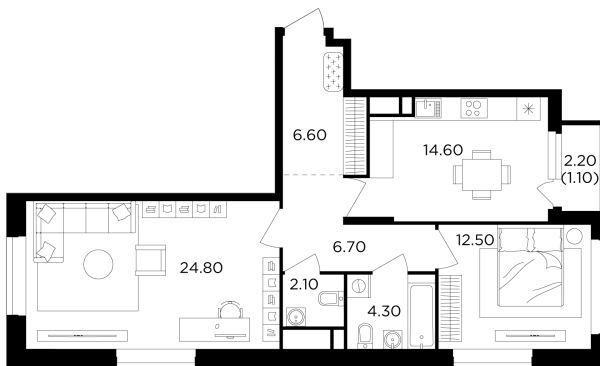

Планировка

С мебелью

+7 (495) 500-00-04

ingrad.ru

2-комн. квартира №520, 72.7м²

ЖК Филатов Луг,
Корпус 6, Секция 6, Этаж 11 из 19

16 000 000₽

220 049₽/м²

● м. «Саларьево»

Отделка

Без отделки

Ввод

IV квартал 2026

На этаже

На генплане

Квартира
на сайте