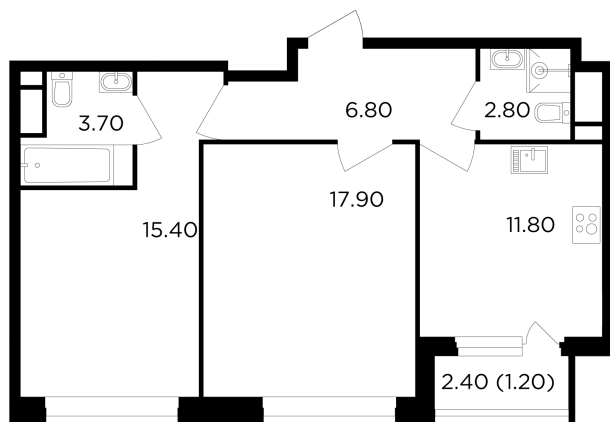

Планировка

С мебелью

+7 (495) 500-00-04

ingrad.ru

2-комн. квартира №514, 59.6м²

ЖК Филатов Луг,
Корпус 6, Секция 6, Этаж 10 из 19

13 680 000₽

229 445₽/м²

● м. «Саларьево»

Отделка

Без отделки

Ввод

IV квартал 2026

На этаже

На генплане

Квартира
на сайте