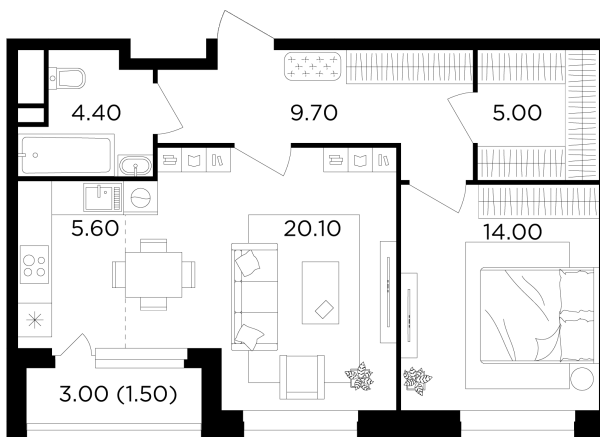

Планировка

С мебелью

+7 (495) 500-00-04

ingrad.ru

2-комн. квартира №512, 60.3м²

ЖК Филатов Луг,
Корпус 6, Секция 6, Этаж 10 из 19

13 450 000₽

223 020₽/м²

● м. «Саларьево»

Отделка

Без отделки

Ввод

IV квартал 2026

На этаже

На генплане

Квартира
на сайте