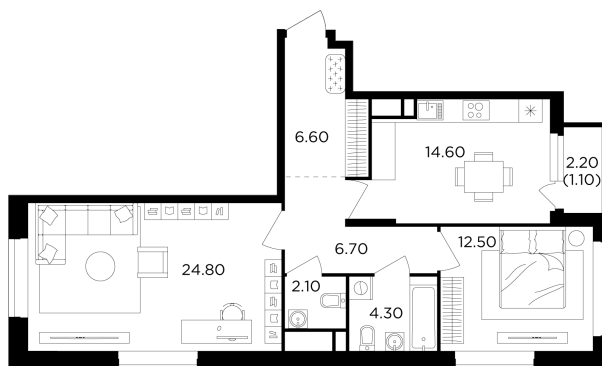

Планировка

С мебелью

+7 (495) 500-00-04

ingrad.ru

2-комн. квартира №511, 72.7м²

ЖК Филатов Луг,
Корпус 6, Секция 6, Этаж 10 из 19

15 936 800₽

219 213₽/м²

● М Саларьево

Отделка

Без отделки

Ввод

IV квартал 2026

На этаже

На генплане

Квартира
на сайте