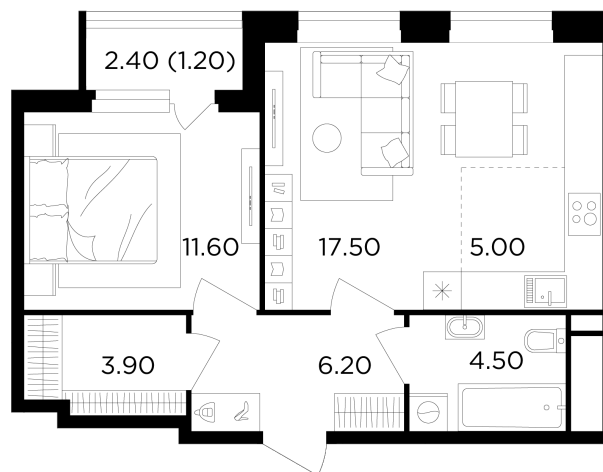

Планировка

С мебелью

+7 (495) 500-00-04

ingrad.ru

2-комн. квартира №508, 49.9м²

ЖК Филатов Луг,
Корпус 6, Секция 6, Этаж 9 из 19

12 310 000₽

246 522₽/м²

● м. «Саларьево»

Отделка

Без отделки

Ввод

IV квартал 2026

На этаже

На генплане

Квартира
на сайте