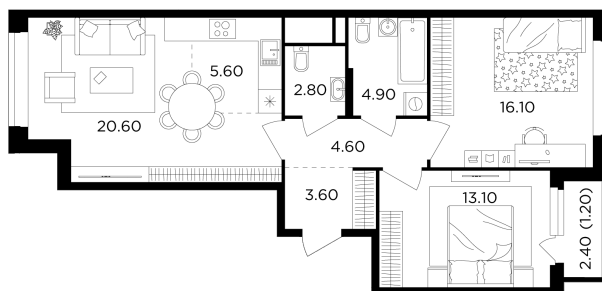

Планировка

С мебелью

+7 (495) 500-00-04

ingrad.ru

3-комн. квартира №507, 72.5м²

ЖК Филатов Луг,
Корпус 6, Секция 6, Этаж 9 из 19

15 900 000₽

219 178₽/м²

● м. «Саларьево»

Отделка

Без отделки

Ввод

IV квартал 2026

На этаже

На генплане

Квартира
на сайте