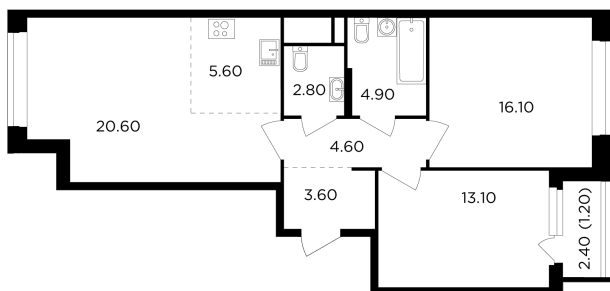

Планировка

С мебелью

+7 (495) 500-00-04

ingrad.ru

3-комн. квартира №507, 72.5м²

ЖК Филатов Луг,
Корпус 6, Секция 6, Этаж 9 из 19

15 900 000₽

219 178₽/м²

● м. «Саларьево»

Отделка

Без отделки

Ввод

IV квартал 2026

На этаже

На генплане

Квартира
на сайте