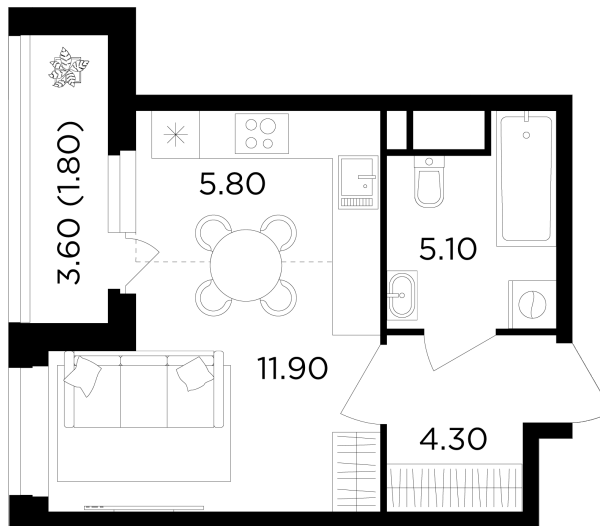

Планировка

С мебелью

+7 (495) 500-00-04

ingrad.ru

Студия №506, 28.9м²

ЖК Филатов Луг,
Корпус 6, Секция 6, Этаж 9 из 19

8 570 000₽

296 489₽/м²

● м. «Саларьево»

Отделка

Без отделки

Ввод

IV квартал 2026

На этаже

На генплане

Квартира
на сайте