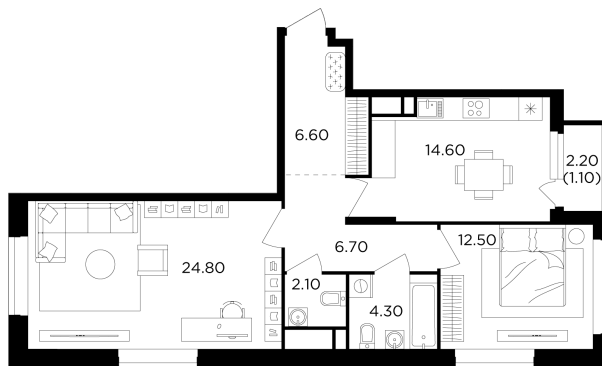

## Планировка

## С мебелью

+7 (495) 500-00-04

[ingrad.ru](http://ingrad.ru)

**2-комн. квартира №502, 72.7м<sup>2</sup>**

ЖК Филатов Луг,  
Корпус 6, Секция 6, Этаж 9 из 19

**15 920 000₽**

218 947₽/м<sup>2</sup>

● м. «Саларьево»