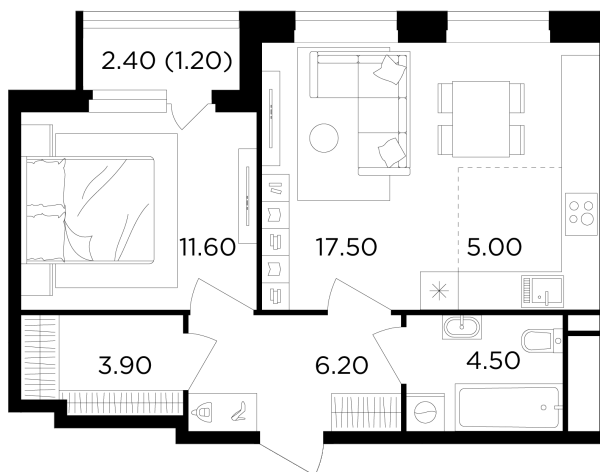

Планировка

С мебелью

+7 (495) 500-00-04

ingrad.ru

2-комн. квартира №499, 49.9м²

ЖК Филатов Луг,
Корпус 6, Секция 6, Этаж 8 из 19

12 280 000₽

245 900₽/м²

● м. «Саларьево»

Отделка

Без отделки

Ввод

IV квартал 2026

На этаже

На генплане

Квартира
на сайте