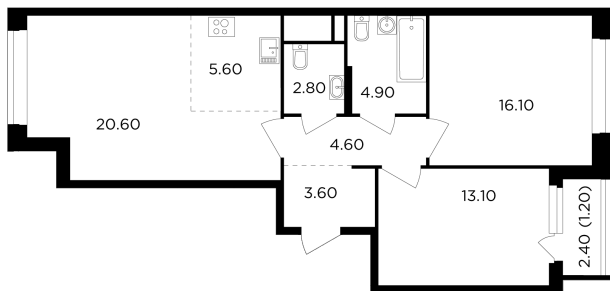

## С мебелью

+7 (495) 500-00-04

[ingrad.ru](http://ingrad.ru)

**3-комн. квартира №498, 72.5м<sup>2</sup>**

ЖК Филатов Луг,  
Корпус 6, Секция 6, Этаж 8 из 19

**15 829 875₽**

218 343₽/м<sup>2</sup>

● М Саларьево