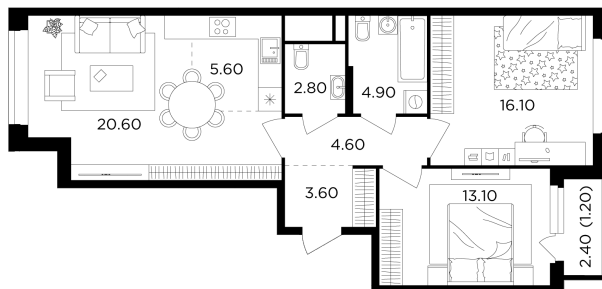

Планировка

С мебелью

+7 (495) 500-00-04

ingrad.ru

3-комн. квартира №498, 72.5м²

ЖК Филатов Луг,
Корпус 6, Секция 6, Этаж 8 из 19

15 860 000₽

218 627₽/м²

● м. «Саларьево»

Отделка

Без отделки

Ввод

IV квартал 2026

На этаже

На генплане

Квартира
на сайте