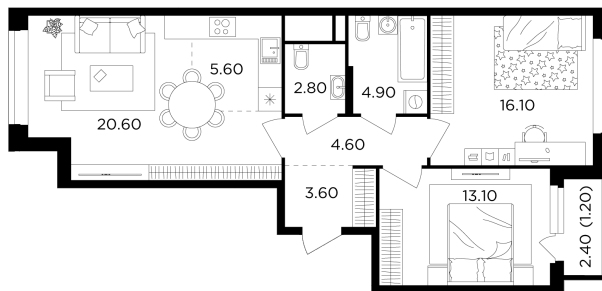

## Планировка

## С мебелью

+7 (495) 500-00-04

[ingrad.ru](http://ingrad.ru)

**3-комн. квартира №498, 72.5м<sup>2</sup>**

ЖК Филатов Луг,  
Корпус 6, Секция 6, Этаж 8 из 19

**15 829 875₽**

218 343₽/м<sup>2</sup>

● М Саларьево