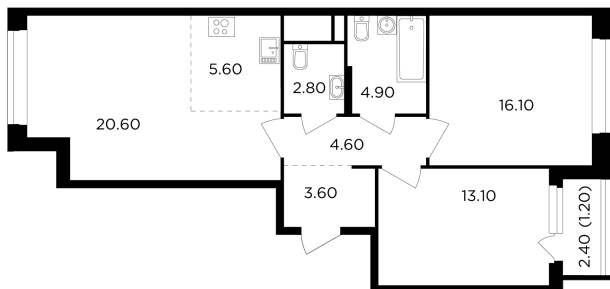

Планировка

С мебелью

+7 (495) 500-00-04

ingrad.ru

3-комн. квартира №498, 72.5м²

ЖК Филатов Луг,
Корпус 6, Секция 6, Этаж 8 из 19

15 860 000₽

218 627₽/м²

● м. «Саларьево»

Отделка

Без отделки

Ввод

IV квартал 2026

На этаже

На генплане

Квартира
на сайте