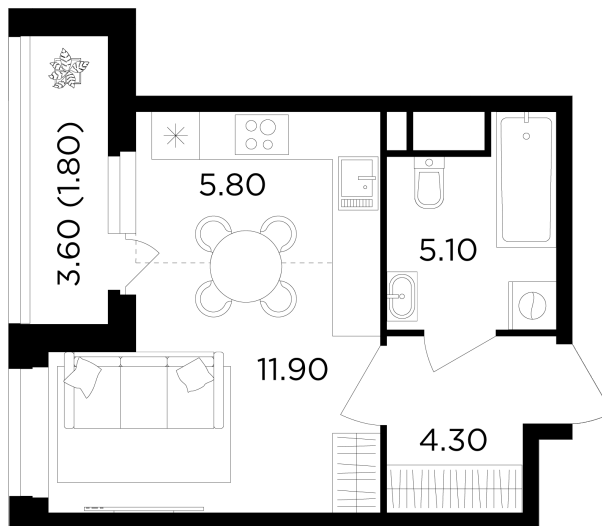

Планировка

С мебелью

+7 (495) 500-00-04

ingrad.ru

Студия №497, 28.9м²

ЖК Филатов Луг,
Корпус 6, Секция 6, Этаж 8 из 19

8 371 117₽

289 658₽/м²

● М Саларьево

Отделка

Без отделки

Ввод

IV квартал 2026

На этаже

На генплане

Квартира
на сайте