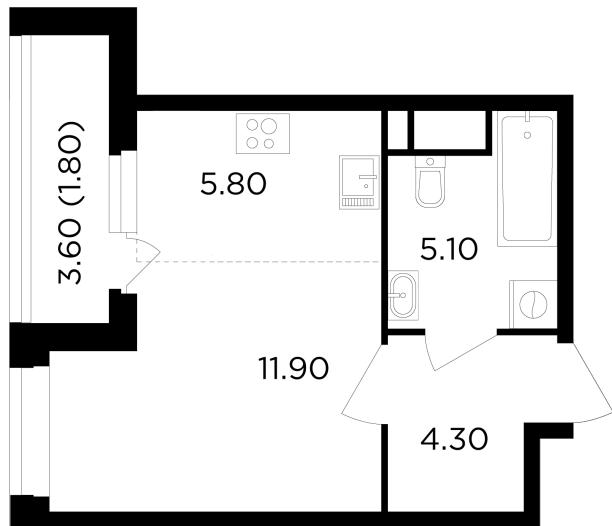

Планировка

С мебелью

+7 (495) 500-00-04

ingrad.ru

Студия №497, 28.9м²

ЖК Филатов Луг,
Корпус 6, Секция 6, Этаж 8 из 19

8 700 000₽

300 886₽/м²

● м. «Саларьево»

Отделка

Без отделки

Ввод

IV квартал 2026

На этаже

На генплане

Квартира
на сайте