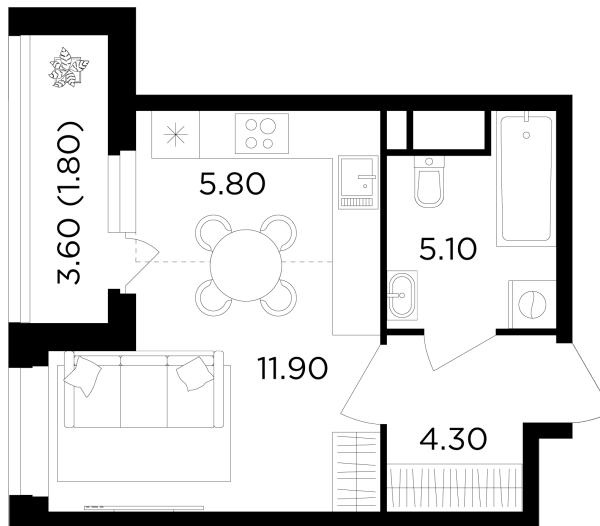

Планировка

С мебелью

+7 (495) 500-00-04

ingrad.ru

Студия №497, 28.9м²

ЖК Филатов Луг,
Корпус 6, Секция 6, Этаж 8 из 19

8 700 000₽

300 886₽/м²

● м. «Саларьево»

Отделка

Без отделки

Ввод

IV квартал 2026

На этаже

На генплане

Квартира
на сайте