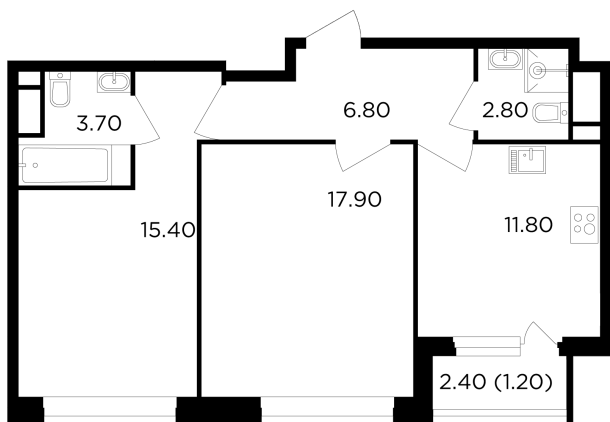

Планировка

С мебелью

+7 (495) 500-00-04

ingrad.ru

2-комн. квартира №496, 59.6м²

ЖК Филатов Луг,
Корпус 6, Секция 6, Этаж 8 из 19

13 380 000₽

224 410₽/м²

● м. «Саларьево»

Отделка

Без отделки

Ввод

IV квартал 2026

На этаже

На генплане

Квартира
на сайте