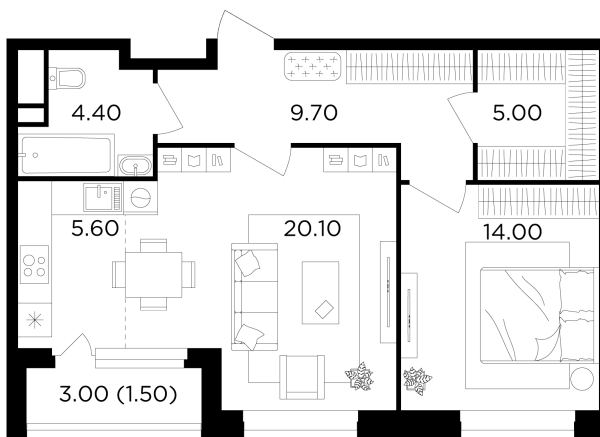

## Планировка

## С мебелью

+7 (495) 500-00-04

[ingrad.ru](http://ingrad.ru)

**2-комн. квартира №494, 60.3м<sup>2</sup>**

ЖК Филатов Луг,  
Корпус 6, Секция 6, Этаж 8 из 19

**13 390 000₽**

221 899₽/м<sup>2</sup>

● м. «Саларьево»