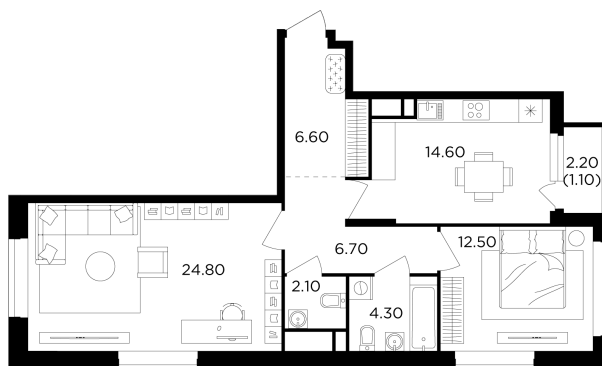

Планировка

С мебелью

+7 (495) 500-00-04

ingrad.ru

2-комн. квартира №493, 72.7м²

ЖК Филатов Луг,
Корпус 6, Секция 6, Этаж 8 из 19

15 880 000₽

218 395₽/м²

● м. «Саларьево»

Отделка

Без отделки

Ввод

IV квартал 2026

На этаже

На генплане

Квартира
на сайте