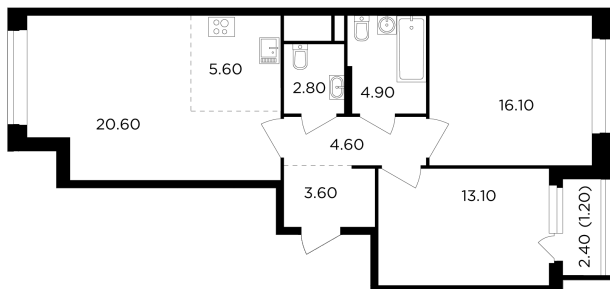

Планировка

С мебелью

+7 (495) 500-00-04

ingrad.ru

3-комн. квартира №489, 72.5м²

ЖК Филатов Луг,
Корпус 6, Секция 6, Этаж 7 из 19

15 820 000₽

218 075₽/м²

● м. «Саларьево»

Отделка

Без отделки

Ввод

IV квартал 2026

На этаже

На генплане

Квартира
на сайте