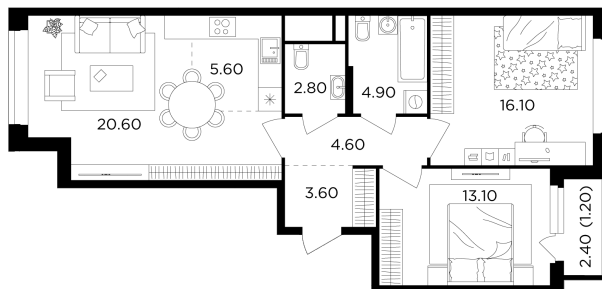

Планировка

С мебелью

+7 (495) 500-00-04

ingrad.ru

3-комн. квартира №489, 72.5м²

ЖК Филатов Луг,
Корпус 6, Секция 6, Этаж 7 из 19

15 820 000₽

218 075₽/м²

● м. «Саларьево»

Отделка

Без отделки

Ввод

IV квартал 2026

На этаже

На генплане

Квартира
на сайте