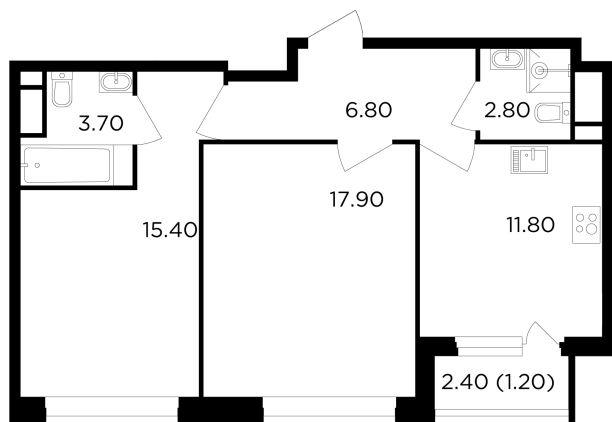

Планировка

С мебелью

+7 (495) 500-00-04

ingrad.ru

2-комн. квартира №487, 59.6м²

ЖК Филатов Луг,
Корпус 6, Секция 6, Этаж 7 из 19

13 350 000₽

223 843₽/м²

● м. «Саларьево»

Отделка

Без отделки

Ввод

IV квартал 2026

На этаже

На генплане

Квартира
на сайте